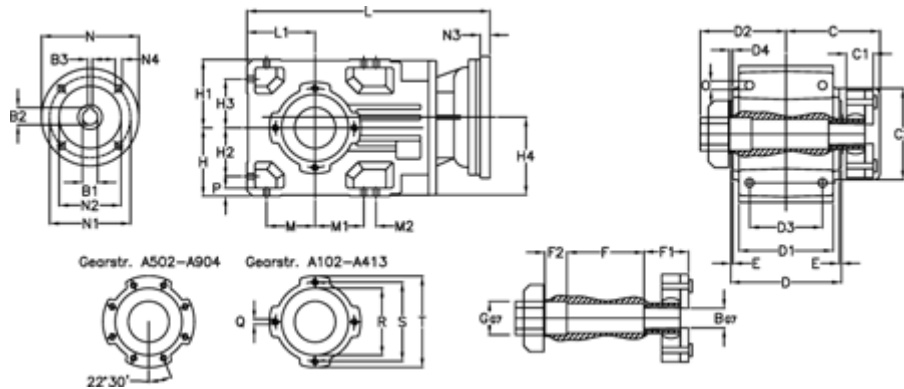

Article number: 296003504186245
 Description: Bevel helical gearbox
 A352QF30-41,8-P112B5

Measures

B = 30	D1 = 166	F2 = 53	L = 389.0	N3 = 4,5
B1 = 28	D2 = 80	G = 42	L1 = 100	N4 = M12x16
B2 = 31.3	D3 = 135	GA = 43	M = 73.0	O = 12.0
B3 = 8	d4 = 5.0	H = 100	M1 = 73.0	P = 11
C = 70.0	Description = A352 QF-xx P112 B5	H1 = 100	M2 = 11	Q = M10x17
C1 = 24	E = 3.5	H2 = 73.0	N = 250	R = 110
C2 = 90.0	F = 12.0	H3 = 73.0	N1 = 215	S = 130
D = 173	F1 = 48.0	H4 = 114.0	N2 = 180	T = 150